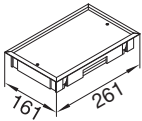

BDE04057011

Golvbox blind KDE04 med extra grunt installationsdjup

Längd infällnad:	147 mm
Bredd infällnad:	247 mm
Minsta infällnadsdjup:	50 mm
Städning:	Torrstädning

Benämning	Färg	Art.Nr.
Golvbox blind E04 147x247 5mm Golvbox blind	ljusgrå	BDE04057011
Golvbox blind E04 147x247 5mm Golvbox blind	svart	BDE04059005
Golvbox blind E04 147x247 8mm Golvbox blind	ljusgrå	BDE04087011
Golvbox blind E04 147x247 8mm Golvbox blind	svart	BDE04089005