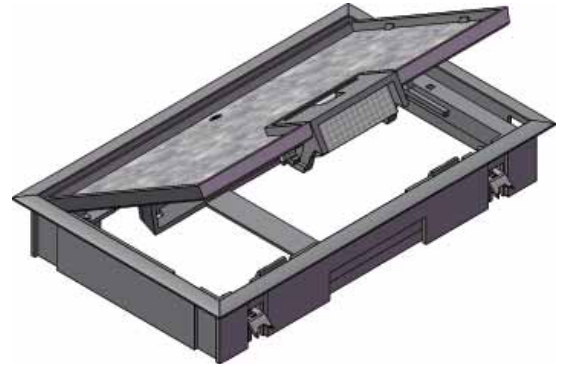

Golvbox KDE/KDQ Extremt lågt installationsdjup

Golvboxen som klarar installationsdjup ner till tjocklek 50 mm med ett gångjärnsförsett lock. I kombination med uttag GBES2 eller apparatdosa GBM5050 kan boxarna utrustas med upp till 8 apparater.

GBES2 är ett 2-vägsuttag där brunnarna är placerade horisontellt i golvboxen. I apparatdosa GBM5050 placeras med fördel t.ex. datauttag.

OBS! Med apparatdosa GBM5050 monterad är golvboxens motagedjup ca 60 mm. Detta kan undvikas genom en speciallösning så att boxen fortsatt har 50 mm som motagedjup, men detta begränsar antalet apparater till 6 styck.

Utförande

- Golvbeläggningens tjocklek: max 5 mm i KDE0405 och max 8 mm i KDE0408
- Användningsområde: torrtvättade golv
- Boxens ram: mattskyddsramen överlappar skärkant av golvbeläggningen
- Installera ramen först efter det att golvbeläggningen har lagts

Beskrivning

- Försörjningsenhet av polyamid DIN EN 50085-1 och DIN EN 50085-2-2
- För 4 installationsenheter i 2-vägsutförande
- Fästklor för skivtjocklek 5 - 15 mm plus täcktjockleken som anges i det gångjärnsförsetta locket, 5 eller 8 mm
- Minsta installationsdjup på 50 mm
- Monteringskit för betong finns som beställningsvara