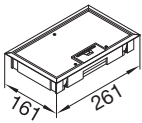

Teknisk data

Material	Polyamid PA6, halogenfri, ram i matt struktur
Färg	RAL 7011 (ljusgrå), RAL 9005 (svart)
Vikt	0,5 kg
Mått	161 mm x 262 mm
Infällningsmått	147 mm x 247 mm
Installationsdjup	50 mm med 5 mm golvbeläggning 53 mm med 8 mm golvbeläggning
Belastning	max. 1500 Newton

Material
Polyamid

OBS
Lock för andra skivtjocklekar och fästklor för betong finns som beställningsvaror

KDE04057011

Golvbox KDE04 med extra grunt installationsdjup

Längd infällnad:	147 mm
Bredd infällnad:	247 mm
Minsta infällnadsdjup:	50 mm
Städning:	Torrstädning